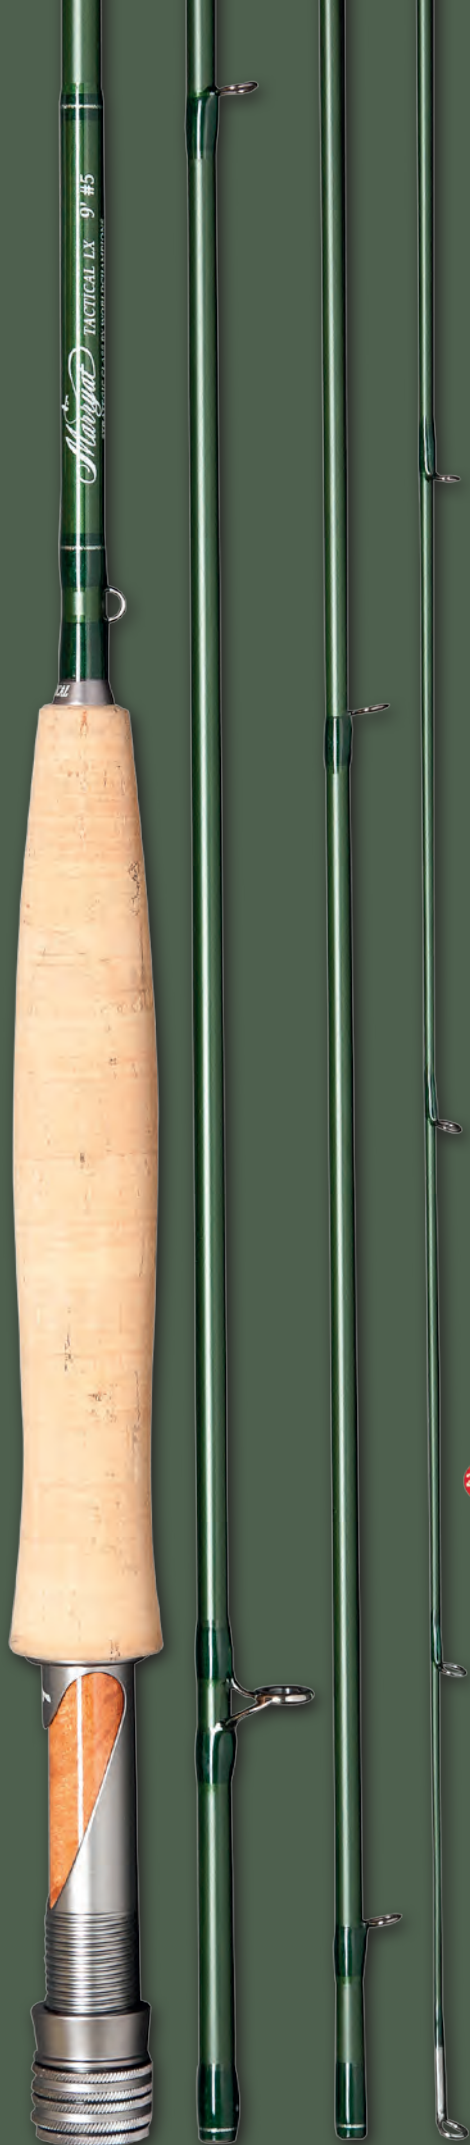

TACTICAL LX

4 brins

Une action un peu plus rapide et un blank très directionnel. Voici la différence d'action avec une Tactical classique. Typée « nymphe » avec son blank mat, elle séduira les pêcheurs « toniques ». Gravée laser à trois reprises sur aluminium brossé, elle séduit également l'œil de part son design épuré. Porte moulinet en loupe d'érable. (Maple burl).

Réf	Longueur	Soie	Poids	Poignée	Poignée	liège	anneaux	enjolveur	Prix Public
TACLX 904	9'	4	<90g	demi wales	27 cm	AAAA	1+10	alu gravé	389 €
TACLX 905	9'	5	<90g	demi wales	27 cm	AAAA	1+10	alu gravé	389 €
TACLX 104	10'	4	<95g	demi wales	27.5 cm	AAAA	1+10	alu gravé	399 €
TACLX 105	10'	5	<95g	demi wales	27.5 cm	AAAA	1+10	alu gravé	399 €
TACLX 106	10'	6	<105g	demi wales	30 cm	AAAA	1+10	alu gravé	399 €
Scion sup	-	-	-	-	-	-	-	-	70 €