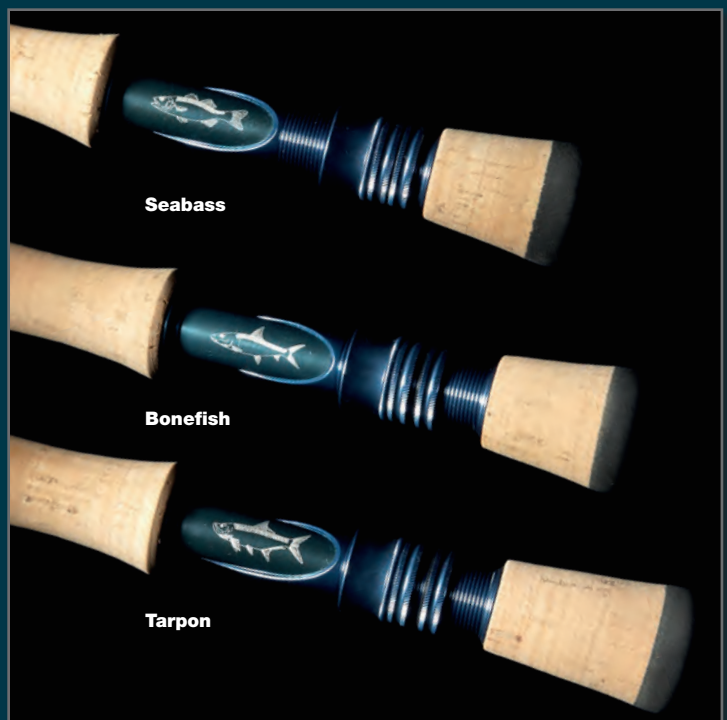

TACTICAL MER

4 brins

Agrémentée d'un joli coloris bleu mat, d'une gravure laser sur le porte moulinet illustrant un Bar, un Bonefish ou un Tarpon, cette série bien pensée, en 4 brins, vous accompagnera dans vos voyages.

Marryat

Réf.	Longueur	Soie	Poids	Poignée	liège	anneaux	Prix Public
TAC.S9	9' SEABASS	8	110g	29 cm	AAAA	10 + 1	429 €
TAC.B9	9' BONEFISH	8	119g	33 cm	AAAA	10 + 1	429 €
TAC.T9	9' TARPON	10	130g	34 cm	AAAA	10 + 1	429 €

Seabass

Bonefish

Tarpon